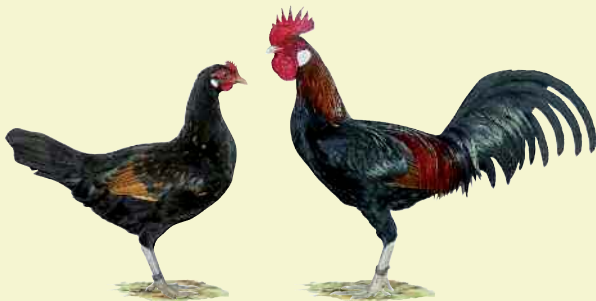

Gewicht:

Hahn ca. 600 Gramm
Henne ca. 500 Gramm

Legeleistung: 90 Eier

Eierschalenfarbe:

Weiß bis cremefarbig.

Eiergewicht: 28 Gramm

Zwerg-Barnevelder
Doppeltgesäumt; Dunkelbraun

Herkunft:

Deutschland.

Gewicht:

Hahn 1200 Gramm

Henne 1000 Gramm

Legeleistung:

150 Eier

Eierschalenfarbe:

Mittelbraun

Eiergewicht:

40 Gramm

Bassetten
Silber-Wachtelfarbig

Herkunft:

Belgien.

Gewicht:

*Hahn 900 Gramm
Henne 800 Gramm*

Legeleistung:

90 Eier

Eierschalenfarbe:

Weiß

Eiergewicht:

40 Gramm

Bergische Zwerg-Kräher
Schwarz-Goldbraunedobbelt

Herkunft:

*Anfang des 20. Jahrhunderts
aus der Großrasse in
Deutschland erzüchtet,
schon 1926 ausgestellt.*