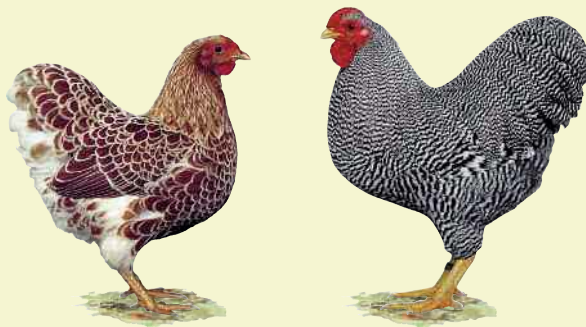

Zwerg-Wyandotten
Gold-Weißgesäumt; Gestreift

Herkunft:

*Einige Farbenschläge
in England und Holland,
die meisten in Deutschland
erzuchtet.*

Gewicht:

*Hahn 1300 Gramm
Henne 1100 Gramm*

Legeleistung:

160 Eier

Eierschalenfarbe:

Hellbraun bis cremefarbig.

Eiergewicht:

40 Gramm