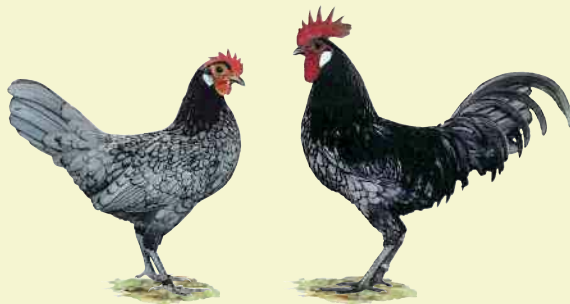

Eiergewicht:

38 Gramm

Bund Deutscher Rassegeflügelzüchter e.V.

Zwerg-Amrocks
Gestreift

Herkunft:

Deutschland, 1972 anerkannt.

Gewicht:

*Hahn bis 1300 Gramm
Henne bis 1100 Gramm*

Legeleistung:

170 Eier

Eierschalenfarbe:

Bräunlich gelb.

Eiergewicht:

40 Gramm

Zwerg-Andalusier
Blau-Gesäumt

Herkunft:

*Deutschland und England.
1920 erstmals in Deutschland
ausgestellt.*

Gewicht:

*Hahn 1000 Gramm
Henne 900 Gramm*

Legeleistung:

100 Eier

Eierschalenfarbe:

Weiß

Eiergewicht:

35 Gramm

Antwerpener Bartzwerge
Gesperbert; Wachtelfarbig

Herkunft:

Belgien.

Gewicht:

*Hahn 700 Gramm
Henne 600 Gramm*

Legeleistung:

90 Eier