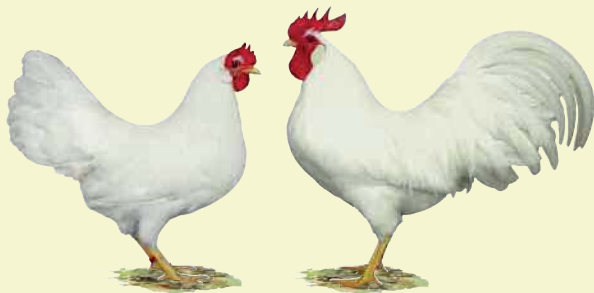

Gewicht:

Hahn 900 Gramm

Henne 800 Gramm

Legeleistung:

120 Eier

Eierschalenfarbe:

Weiß bis gelblich weiß.

Eiergewicht:

35 Gramm

Zwerg-Leghorn

Weiß

Herkunft:

Amerika (USA).

Gewicht:

*Hahn 800 Gramm
Henne 700 Gramm*

Legeleistung: