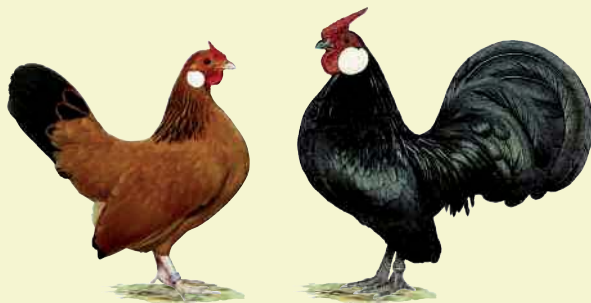

Zwerg-Augsburger
Schwarz

Herkunft:

*In Augsburg und Umgebung
um 1970 erzüchtet.*

Gewicht:

*Hahn 900 Gramm
Henne 800 Gramm*

Legeleistung:

120 Eier

Eierschalenfarbe:

Weiß

Eiergewicht:

38 Gramm

Zwerg-Australorps
Schwarz

Herkunft:

In Deutschland aus Australorps, Zwerg-Orpington, dunkelläufigen Zwerg-Barneveldern und Deutschen Zwerg-Langschan erzüchtet.

Gewicht:

*Hahn 1300 Gramm
Henne 1000 Gramm*

Legeleistung: 160 Eier

Eierschalenfarbe:

Hellbraun

Eiergewicht:

40 Gramm

Bantam

Gelb-Schwarzcolumbia; Schwarz

Herkunft: Vermutlich aus dem Bezirk Bantam auf Java. In der zweiten Hälfte des 19. Jahrh. wurde der schwarze Farbenschlag über England in Deutschland eingeführt. Weitere Farbenschläge in England und Deutschland erzüchtet.

Gewicht:

Hahn ca. 600 Gramm
Henne ca. 500 Gramm

Legeleistung: 90 Eier

Eierschalenfarbe:

Weiß bis cremefarbig.

Eiergewicht: 28 Gramm

Zwerg-Barnevelder
Doppeltgesäumt; Dunkelbraun

Herkunft: