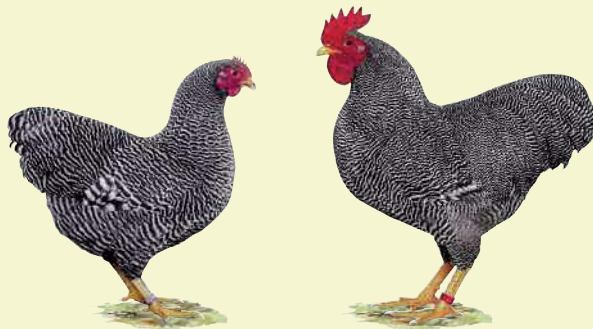

Zwerg-Plymouth Rocks

Gestreift

Herkunft:

Deutsche Züchtung.
1914 erstmalig gezeigt.

Gewicht:

Hahn 1200 Gramm
Henne 1100 Gramm

Legeleistung:

140 Eier

Eierschalenfarbe:

Gelblich

Eiergewicht:

35 Gramm