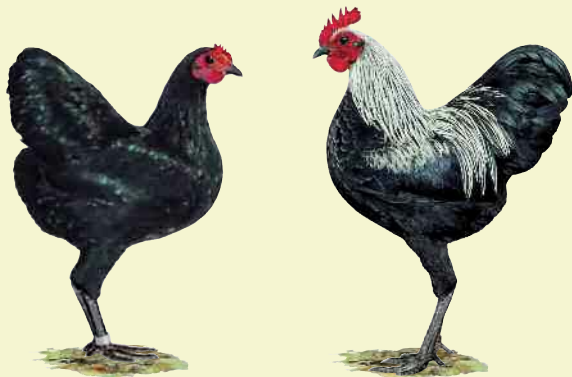

Wildfarbig; Orangehalsig

Herkunft:

Deutschland.
Aus rasselosen Landzwerghühnern erzüchtet und 1917 erstmalig ausgestellt.

Gewicht:

Hahn 750 Gramm
Henne 600 Gramm

Legeleistung:

90 Eier

Eierschalenfarbe:

Weiß bis cremefarbig.

Eiergewicht:

30 Gramm

Deutsche Zwerg-Lachshühner
Lachsfarbig

Herkunft:

*In Deutschland erzüchtet,
1929 erstmalig ausgestellt.*

Gewicht:

*Hahn 1300 Gramm
Henne 1100 Gramm*

Legeleistung:

135 Eier

Eierschalenfarbe:

Gelblich

Eiergewicht:

40 Gramm

Deutsche Zwerg-Langshan

Schwarz; Birkenfarbig

Herkunft:

*Deutsche Züchtung.
1910 zuerst ausgestellt.*

Gewicht:

*Hahn 1200 Gramm
Henne 1000 Gramm*

Legeleistung:

160 Eier

Eierschalenfarbe:

Gelblich