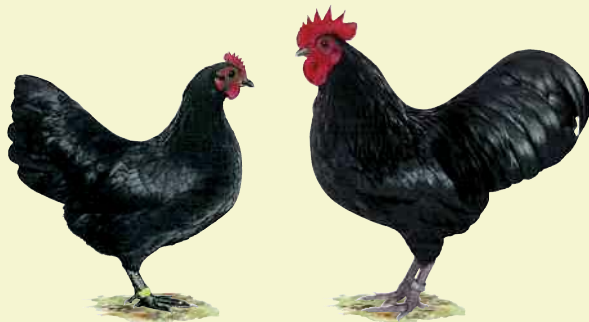

Zwerg-Augsburger
Schwarz

Herkunft:

*In Augsburg und Umgebung
um 1970 erzüchtet.*

Gewicht:

*Hahn 900 Gramm
Henne 800 Gramm*

Legeleistung:

120 Eier

Eierschalenfarbe:

Weiß

Eiergewicht:

38 Gramm

Zwerg-Australorps
Schwarz

Herkunft:

In Deutschland aus Australorps, Zwerg-Orpington, dunkelläufigen Zwerg-Barneveldern und Deutschen Zwerg-Langschan erzüchtet.

Gewicht:

*Hahn 1300 Gramm
Henne 1000 Gramm*

Legeleistung: 160 Eier

Eierschalenfarbe:

Hellbraun

Eiergewicht:

40 Gramm

Bantam

Gelb-Schwarzcolumbia; Schwarz

Herkunft: Vermutlich aus dem Bezirk Bantam auf Java. In der zweiten Hälfte des 19. Jahrh. wurde der schwarze Farbenschlag über England in Deutschland eingeführt. Weitere Farbenschläge in England und Deutschland erzüchtet.