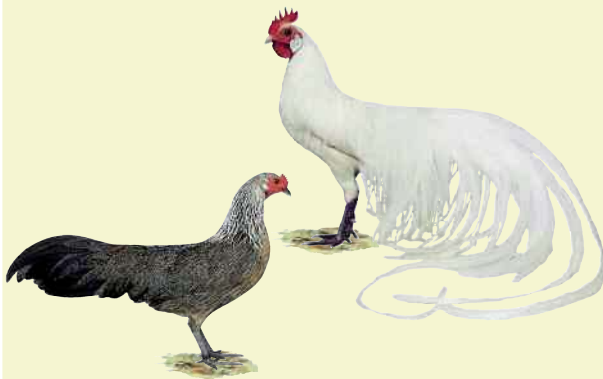

Zwerg-Phönix
Silberhalsig; Weiß

Herkunft:

Deutschland.

Gewicht:

Hahn 800 Gramm

Henne 700 Gramm

Legeleistung:

120 Eier

Eierschalenfarbe:

Gelblich weiß.

Eiergewicht:

25 Gramm