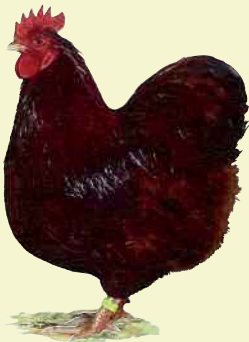

Zwerg-Orpington

Birkenfarbig; Rot

Herkunft:

Deutschland, England.

Gewicht:

Hahn 1500 Gramm

Henne 1300 Gramm

Legeleistung:

110 Eier

Eierschalenfarbe:

Hellbraun

Eiergewicht:

40 Gramm