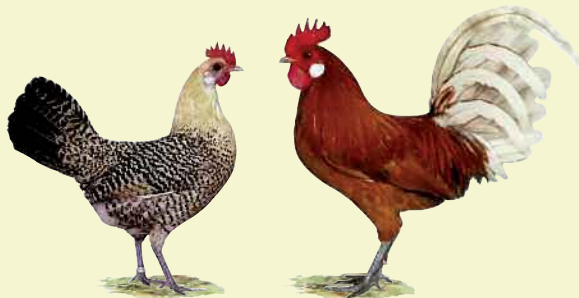

Herkunft:

Deutschland.

Gewicht:

Hahn 1000 Gramm

Henne 900 Gramm

Legeleistung:

150 Eier

Eierschalenfarbe:

Hellbraun

Eiergewicht:

35 Gramm

Zwerg-Friesenhühner

Zitron-Schwarzgefleckt; Gelb-Weißgeflockt

Herkunft:

Niederlande, Provinz Friesland.

Gewicht: