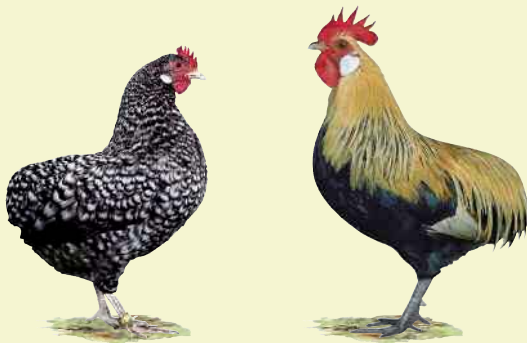

Herkunft:

Deutschland.

Gewicht:

Hahn 850 Gramm

Henne 750 Gramm

Legeleistung:

150 Eier

Eierschalenfarbe:

Weiß

Eiergewicht:

35 Gramm

Zwerg-Kaulhühner

Gesperbert; Orangehalsig

Herkunft:

Seit Jahrhunderten bei Landhuhnzwerghühnern aufgetreten.

Gewicht: