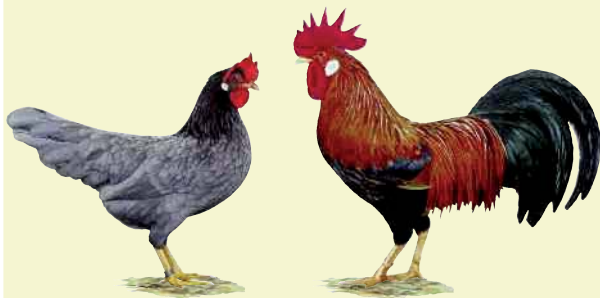

Eierschalenfarbe:

Weiß

Eiergewicht:

35 Gramm

Indische Zwerg-Kämpfer
Blau-Fasanenbraun; Fasanenbraun

Herkunft:

Gegen Ende des 19. Jahrhunderts in England entstanden.

Gewicht:

*Hahn 1600 Gramm
Henne 1300 Gramm*

Legeleistung:

90 Eier

Eierschalenfarbe:

Hellbraun

Eiergewicht:

30 Gramm

Zwerg-Italiener

Blau; Goldfarbig

Herkunft:

Deutschland und England.
1920 erstmals in Deutschland
ausgestellt.

Gewicht:

Hahn 1100 Gramm
Henne 900 Gramm

Legeleistung:

140 Eier

Eierschalenfarbe: