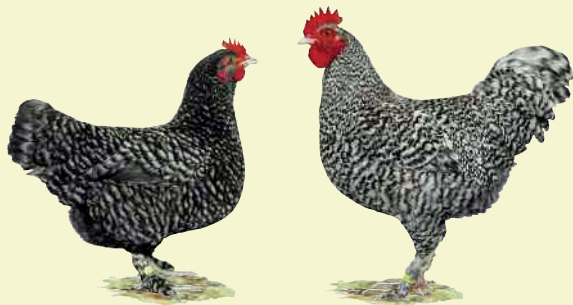

Legeleistung:

50 Eier

Eierschalenfarbe:

Beige bis cremeweiß.

Eiergewicht:

28 Gramm

Zwerg-Mechelner
Gesperbert

Herkunft: