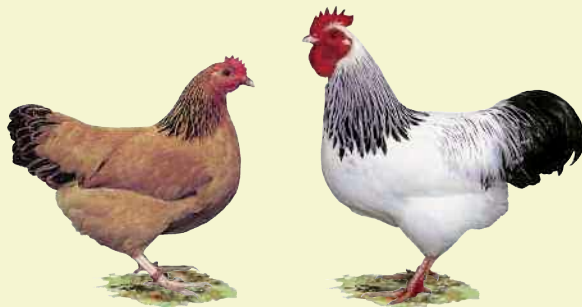

Zwerg-Sussex

Gelb-Schwarzcolumbia; Weiß-Schwarzcolumbia

Herkunft:

Deutschland und England.

Gewicht:

Hahn 1300 Gramm

Henne 1100 Gramm

Legeleistung:

150 Eier

Eierschalenfarbe:

*Gelbbraun bis hellbraun, teils
braun gesprenkelt.*

Eiergewicht:

45 Gramm